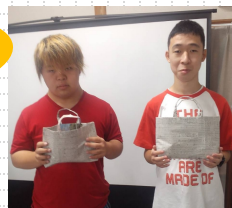

自分がしたい
ファッションをする

おしゃれ学

みずきさんは理想の髪色を目指して土台作りを重ね、きれいなゴールドヘアにたどり着きました。かっこいいね！

風船バドミントン

創造力を培う
完成の喜びを知る

工作

新聞紙や牛乳パックを使ってバッグや携帯スリッパを作りました

るいとさんの一輪車
発表会を見学