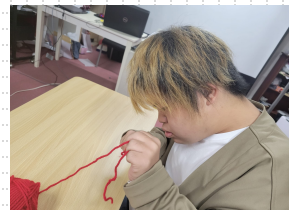

五色沼散策

編集者より 今月のひとこと

十月も野外活動のプログラムが多く、探訪、散策、畑仕事、外食、カラオケと盛り沢山でした。月の最後の振り返りレポートには、充実していた、勉強になった感想が書いてあり、スタッフも嬉しくなりました！これからはみんなの希望を取り入れながら計画していきますね。

10月の授業のひとコマ

パソコン

続けることで自信がつく

押し花アート

センスを磨く

押し花アートはメキメキと上達し先生も目を見張るほどです。使用する素材は秋の草花なり季節感ある作品になっていました

熱心にパソコンに取り組むふたり。その様子が写真にもしっかり写っています。様々な発表には習得したパワーポイントで作成することが多くなりました。(余談ですが本田先生のお洋服、バックプリントがかわいいですね♪)

古典

古典に親しむ

枕草子を教科書にして古典の仮名遣いと意味を学びました

ダンス

できることを増やしていく

三味線

ウクレレ

先生のウクレレ伴奏で歌うのが大好きなみずきさん。(あれ、後ろにいる赤い服の人はちゃん先生でしょうか?)

編み物

サツマイモ掘り

栗拾い

みずきさんは面白い！と言いながら熱心に掘っている。るいとさんは大変な作業だなと言いながらもほのぼのとして見ていてなごんでしまう

韓国文化と言葉を学ぶ